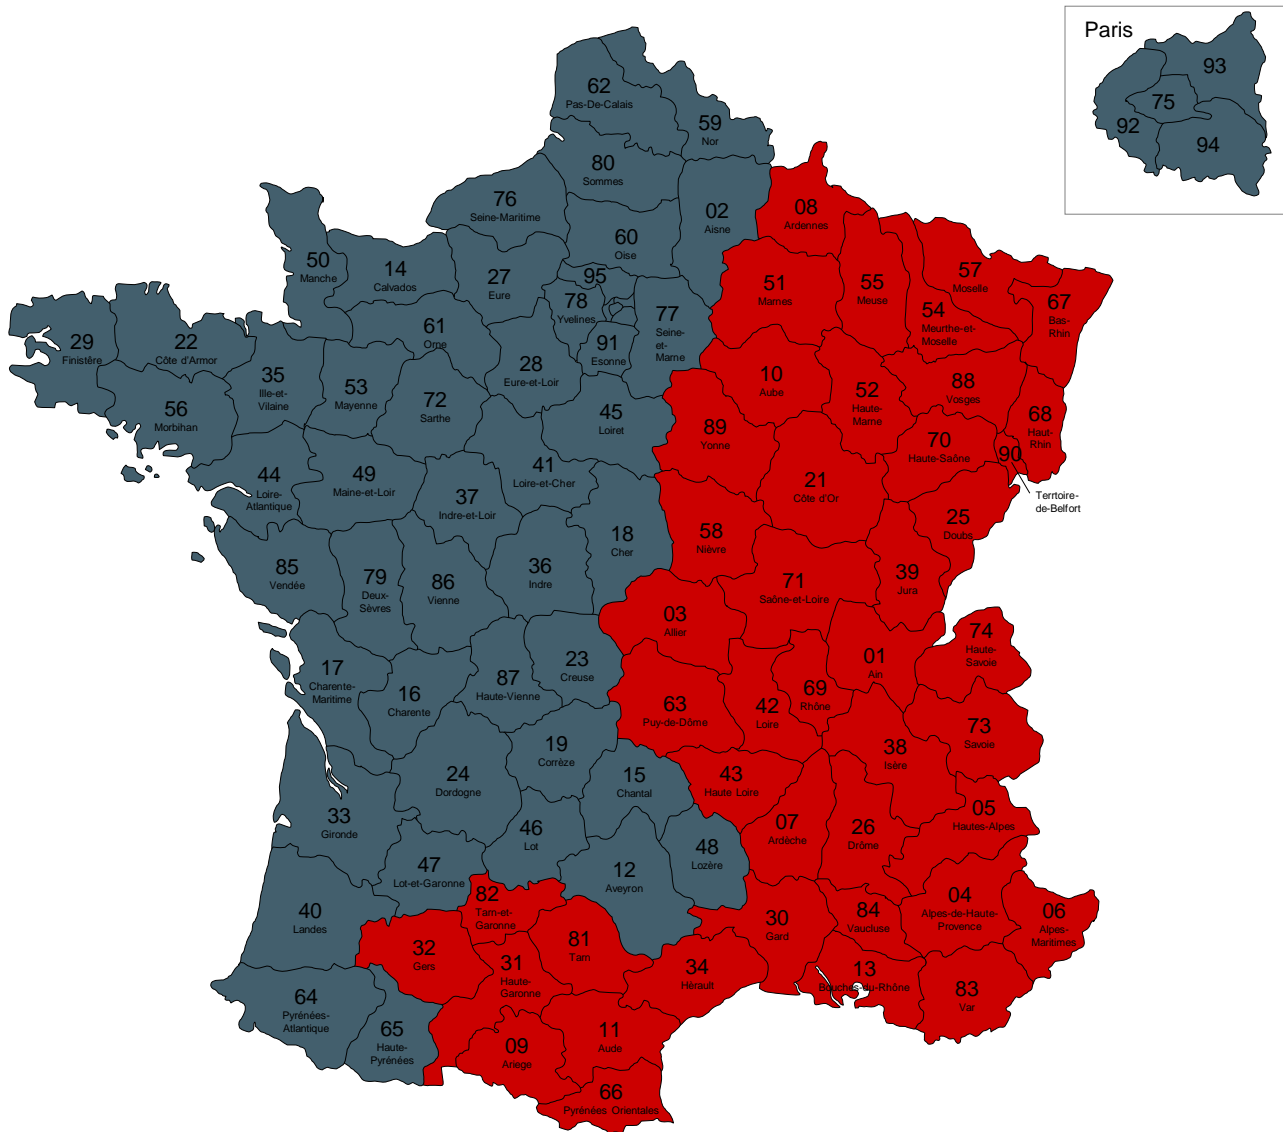

MAUT zonekort - Frankrig

	DKK min. pr. send.	DKK pr. 100 kg < 2500 kg	DKK pr. 100 kg > 2500 kg	DKK max pr. send.
■ Frankrig				
■ Område 1	99,00	9,65	8,49	1.488,00
■ Område 2	99,00	15,91	13,26	2.453,00