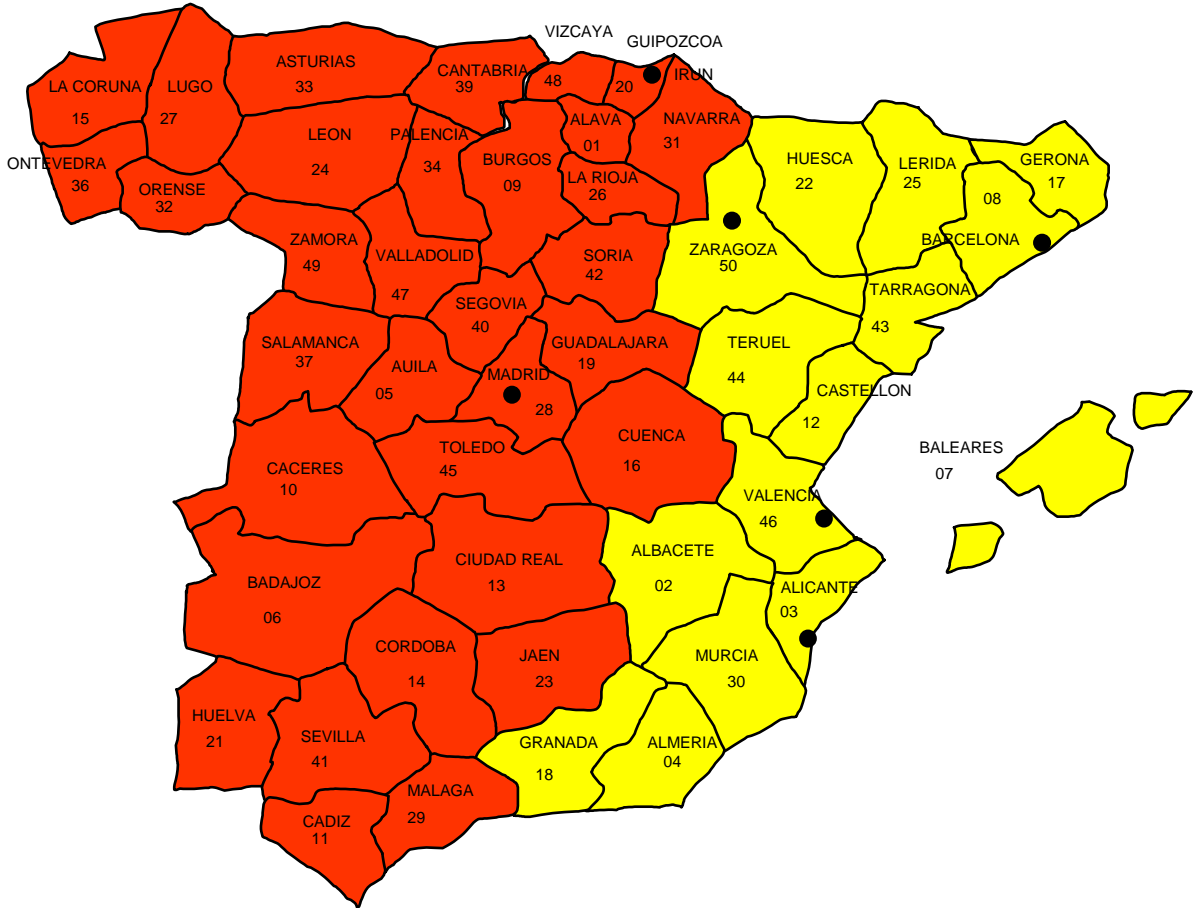

MAUT zonekort - Spanien