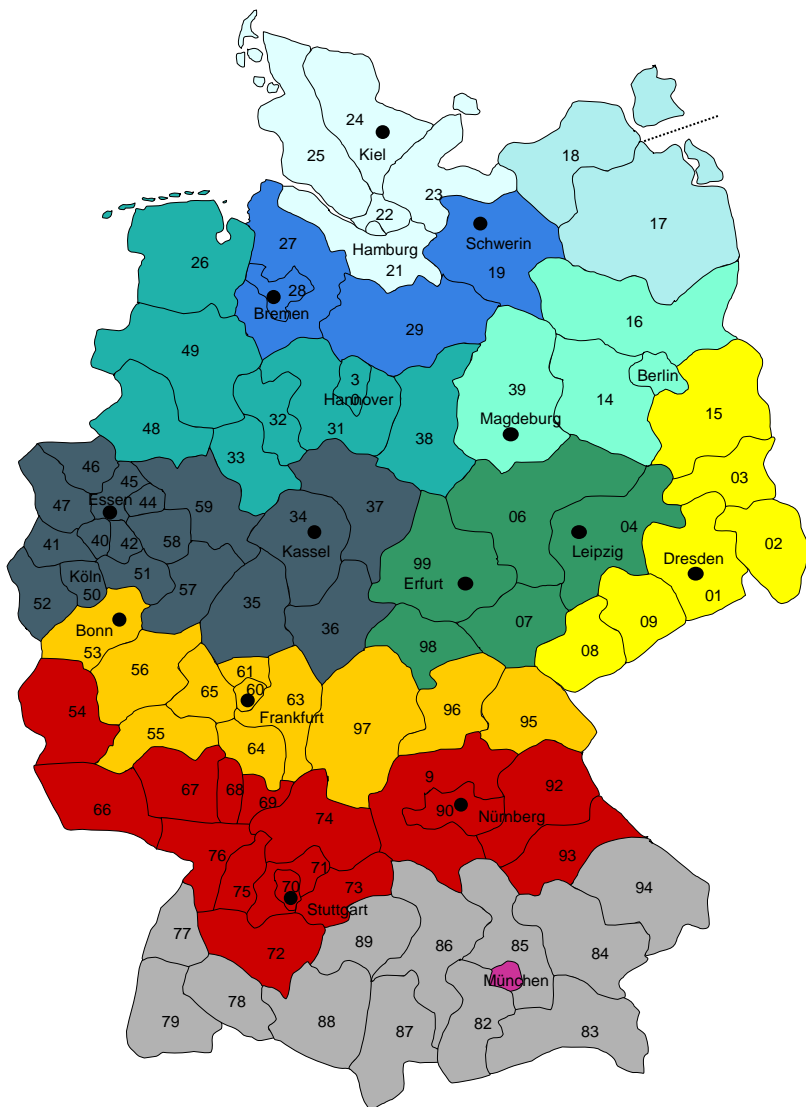

MAUT 2024

Tysk vejskat MAUT afregnes i henhold til følgende oversigt pr. 01.01.2024

Land	DKK min. pr. send.	DKK pr. 100 kg < 2500 kg	DKK pr. 100 kg > 2500 kg	DKK max pr. send.
Holland	99,00	9,65	8,04	1.488,00
Belgien	99,00	10,67	8,89	1.644,00
Frankrig – område 1 *	99,00	9,65	8,49	1.488,00
Frankrig – område 2 *	99,00	15,91	13,26	2.453,00
UK via Benelux	99,00	9,65	8,04	1.488,00
Spanien – område 1 *	99,00	9,65	13,69	1.488,00
Spanien – område 2 *	99,00	15,91	13,26	2.453,00
Portugal	99,00	9,65	8,49	1.488,00
Italien	99,00	17,78	14,81	2.741,00
Østrig	99,00	18,11	15,10	2.793,00
Schweiz	99,00	16,68	13,90	2.571,00
Polen fra Jylland	99,00	9,99	8,62	1.540,00
Polen fra Sjælland	99,00	8,62	8,62	1.018,00
Tjekkiet fra Jylland	99,00	11,34	10,24	1.749,00
Tjekkiet fra Sjælland	99,00	10,24	10,24	1.253,00
Slovakiet fra Jylland	99,00	11,34	10,24	1.749,00
Slovakiet fra Sjælland	99,00	10,24	10,24	1.253,00
Ungarn fra Jylland	99,00	11,34	10,24	1.749,00
Ungarn fra Sjælland	99,00	10,24	10,24	1.253,00
Bulgarien	99,00	13,82	13,82	1.749,00
Rumænien	99,00	13,82	13,82	1.749,00
Grækenland	99,00	18,11	15,10	2.793,00
Tyrkiet	99,00	13,82	13,82	1.749,00
Estland, Letland, Litauen	99,00	1,52	1,27	235,00
HR/SI/BA/MK/AL/ME	99,00	18,11	15,10	2.793,00
Tyskland			Se bilag	

* Se zonekort

Beregning sker på basis af 1 ldm = 1850 kg / 1 cbm = 333 kg

Afregning efter fragtpligtige vægt

MAUT zonekort Tyskland

- Zone 1
- Zone 2
- Zone 3
- Zone 4
- Zone 5
- Zone 6
- Zone 7
- Zone 8
- Zone 9
- Zone 10
- Zone 11
- Zone 12

Tyskland	DKK min. pr. send.	DKK pr. 100 kg < 2500 kg	DKK pr. 100 kg > 2500 kg	DKK max pr. send.
Zone 1	99,00	7,28	3,99	679,00
Zone 2	99,00	12,98	8,28	1.414,00
Zone 3	99,00	12,98	7,69	979,00
Zone 4	99,00	13,41	8,65	1.397,00
Zone 5	99,00	16,81	10,58	1.527,00
Zone 6	99,00	16,81	10,58	1.762,00
Zone 7	99,00	17,83	14,04	1.762,00
Zone 8	99,00	17,83	14,04	1.866,00
Zone 9	99,00	20,81	15,36	2.127,00
Zone 10	99,00	20,81	15,36	2.466,00
Zone 11	99,00	24,39	17,18	2.741,00
Zone 12	99,00	24,39	17,18	2.897,00