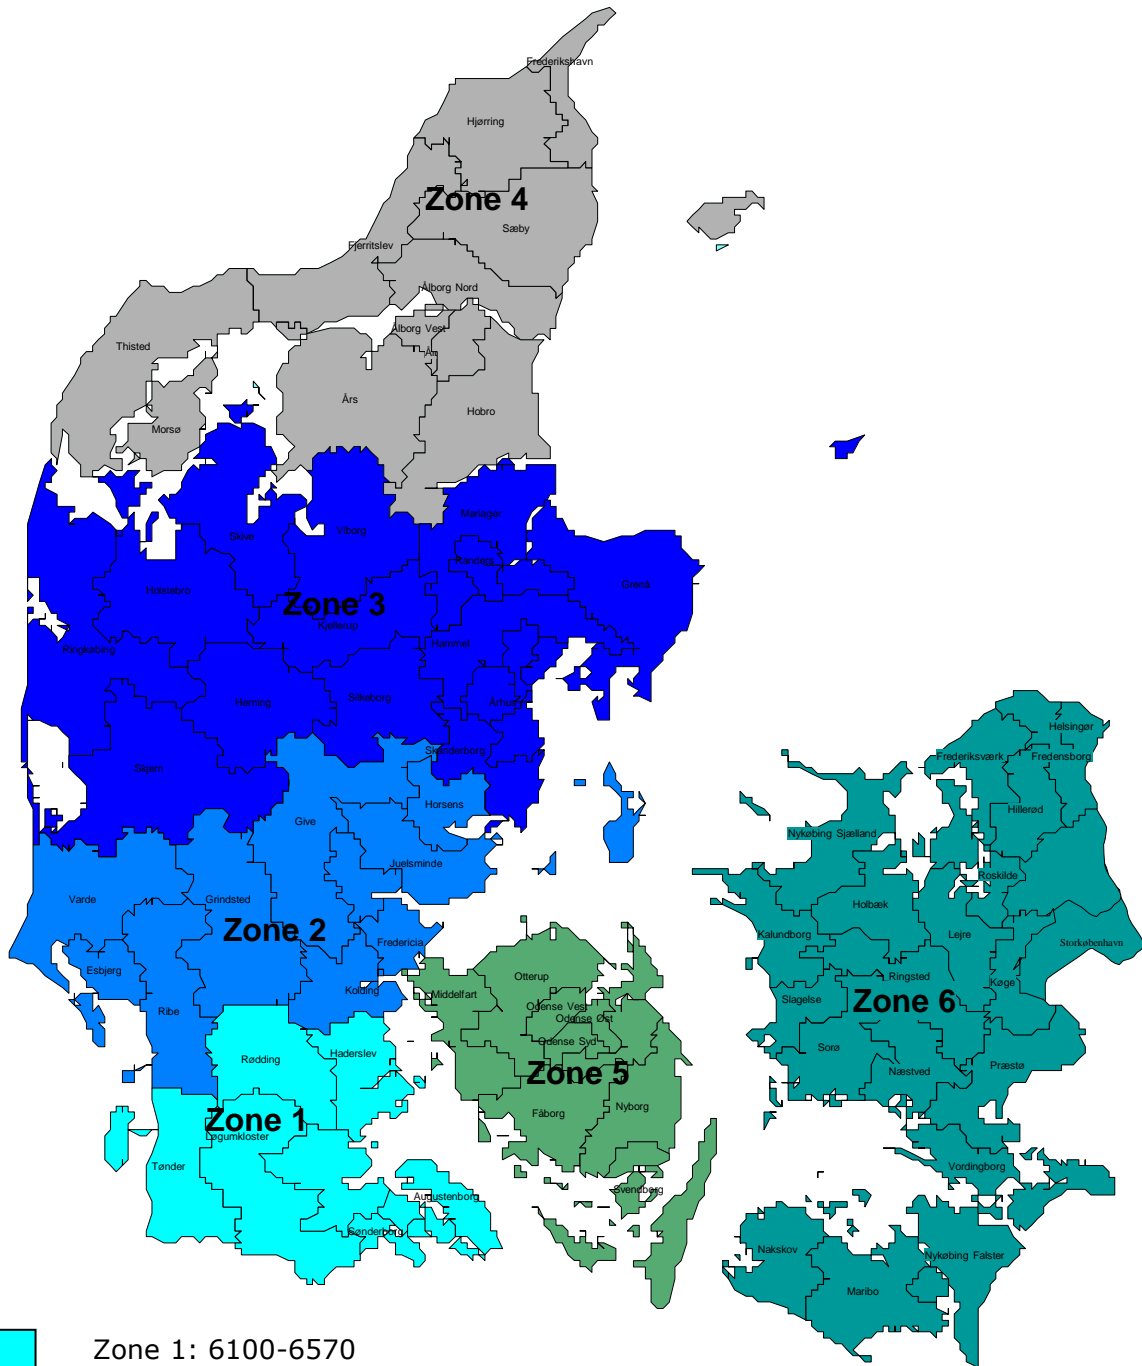

# Zonekort import/eksport Danmark

- Zone 1: 6100-6570
- Zone 2: 6000-6099, 6580-6899, 7000-7399, 8700-8799
- Zone 3: 6900-6999, 7400-7699, 7800-7899, 8000-8699, 8800-8999
- Zone 4: 7700-7799, 7900-7999, 9000-9999
- Zone 5: 5000-5999
- Zone 6: 1000-3699, 4000-4999

Miljøzoner 2024 i DK: 1000-2500, 2700, 2720, 5000, 5210, 5230, 5270, 8000-8200, 9000