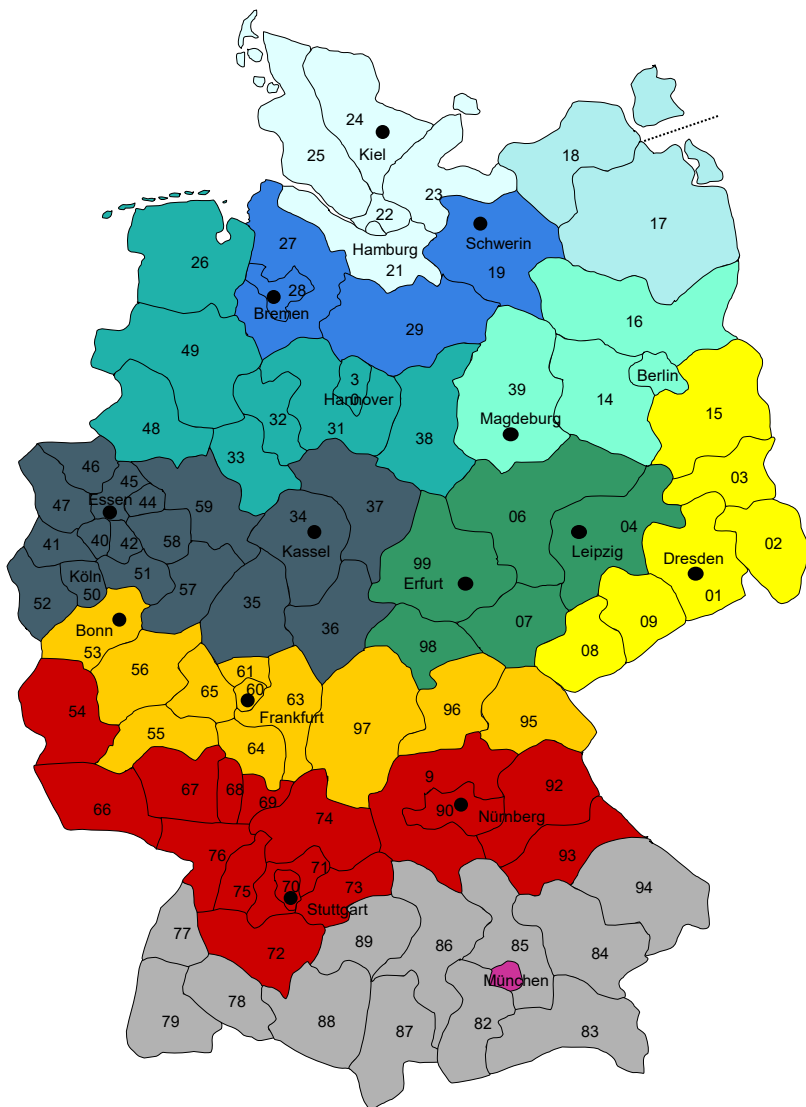

# MAUT 2024

Tysk vejskat MAUT afregnes i henhold til følgende oversigt pr. 01.01.2024

Land	DKK min. pr. send.	DKK pr. 100 kg < 2500 kg	DKK pr. 100 kg > 2500 kg	DKK max pr. send.
Holland	99,00	9,65	8,04	1.488,00
Belgien	99,00	10,67	8,89	1.644,00
Frankrig – område 1 *	99,00	9,65	8,49	1.488,00
Frankrig – område 2 *	99,00	15,91	13,26	2.453,00
UK via Benelux	99,00	9,65	8,04	1.488,00
Spanien – område 1 *	99,00	9,65	13,69	1.488,00
Spanien – område 2 *	99,00	15,91	13,26	2.453,00
Portugal	99,00	9,65	8,49	1.488,00
Italien	99,00	17,78	14,81	2.741,00
Østrig	99,00	18,11	15,10	2.793,00
Schweiz	99,00	16,68	13,90	2.571,00
Polen fra Jylland	99,00	9,99	8,62	1.540,00
Polen fra Sjælland	99,00	8,62	8,62	1.018,00
Tjekkiet fra Jylland	99,00	11,34	10,24	1.749,00
Tjekkiet fra Sjælland	99,00	10,24	10,24	1.253,00
Slovakiet fra Jylland	99,00	11,34	10,24	1.749,00
Slovakiet fra Sjælland	99,00	10,24	10,24	1.253,00
Ungarn fra Jylland	99,00	11,34	10,24	1.847,74
Ungarn fra Sjælland	99,00	10,24	10,24	1.847,74
Bulgarien	99,00	13,82	13,82	1.749,00
Rumænien	99,00	13,82	13,82	1.749,00
Grækenland	99,00	18,11	15,10	2.793,00
Tyrkiet	99,00	13,82	13,82	1.749,00
Estland, Letland, Litauen	99,00	1,52	1,27	235,00
HR/SI/BA/MK/AL/ME	99,00	18,11	15,10	2.793,00
Tyskland			Se bilag	

# MAUT zonekort Tyskland

- Zone 1
- Zone 2
- Zone 3
- Zone 4
- Zone 5
- Zone 6
- Zone 7
- Zone 8
- Zone 9
- Zone 10
- Zone 11
- Zone 12

Tyskland	DKK min. pr. send.	DKK pr. 100 kg < 2500 kg	DKK pr. 100 kg > 2500 kg	DKK max pr. send.
Zone 1	99,00	7,28	3,99	679,00
Zone 2	99,00	12,98	8,28	1.414,00
Zone 3	99,00	12,98	7,69	979,00
Zone 4	99,00	13,41	8,65	1.397,00
Zone 5	99,00	16,81	10,58	1.527,00
Zone 6	99,00	16,81	10,58	1.762,00
Zone 7	99,00	17,83	14,04	1.762,00
Zone 8	99,00	17,83	14,04	1.866,00
Zone 9	99,00	20,81	15,36	2.127,00
Zone 10	99,00	20,81	15,36	2.466,00
Zone 11	99,00	24,39	17,18	2.741,00
Zone 12	99,00	24,39	17,18	2.897,00