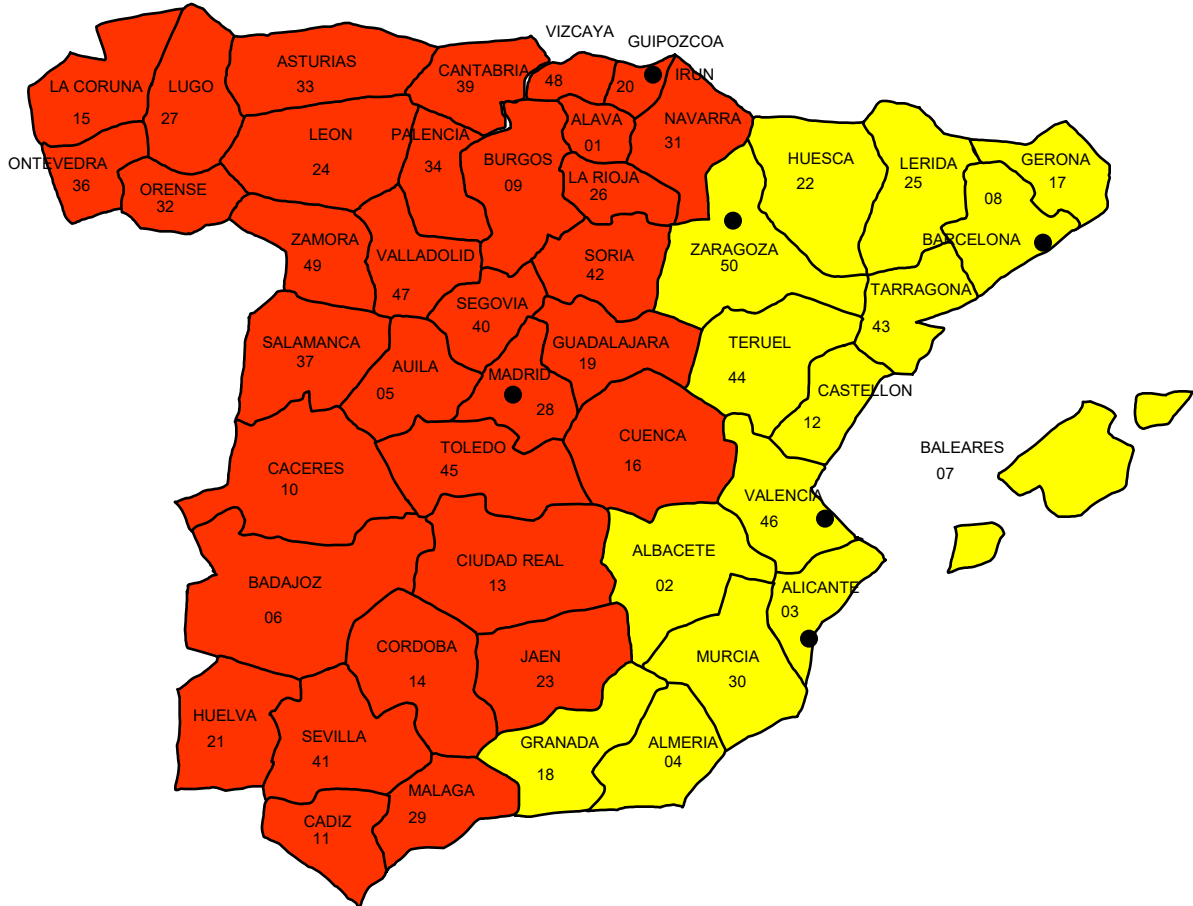

MAUT zonekort - Spanien