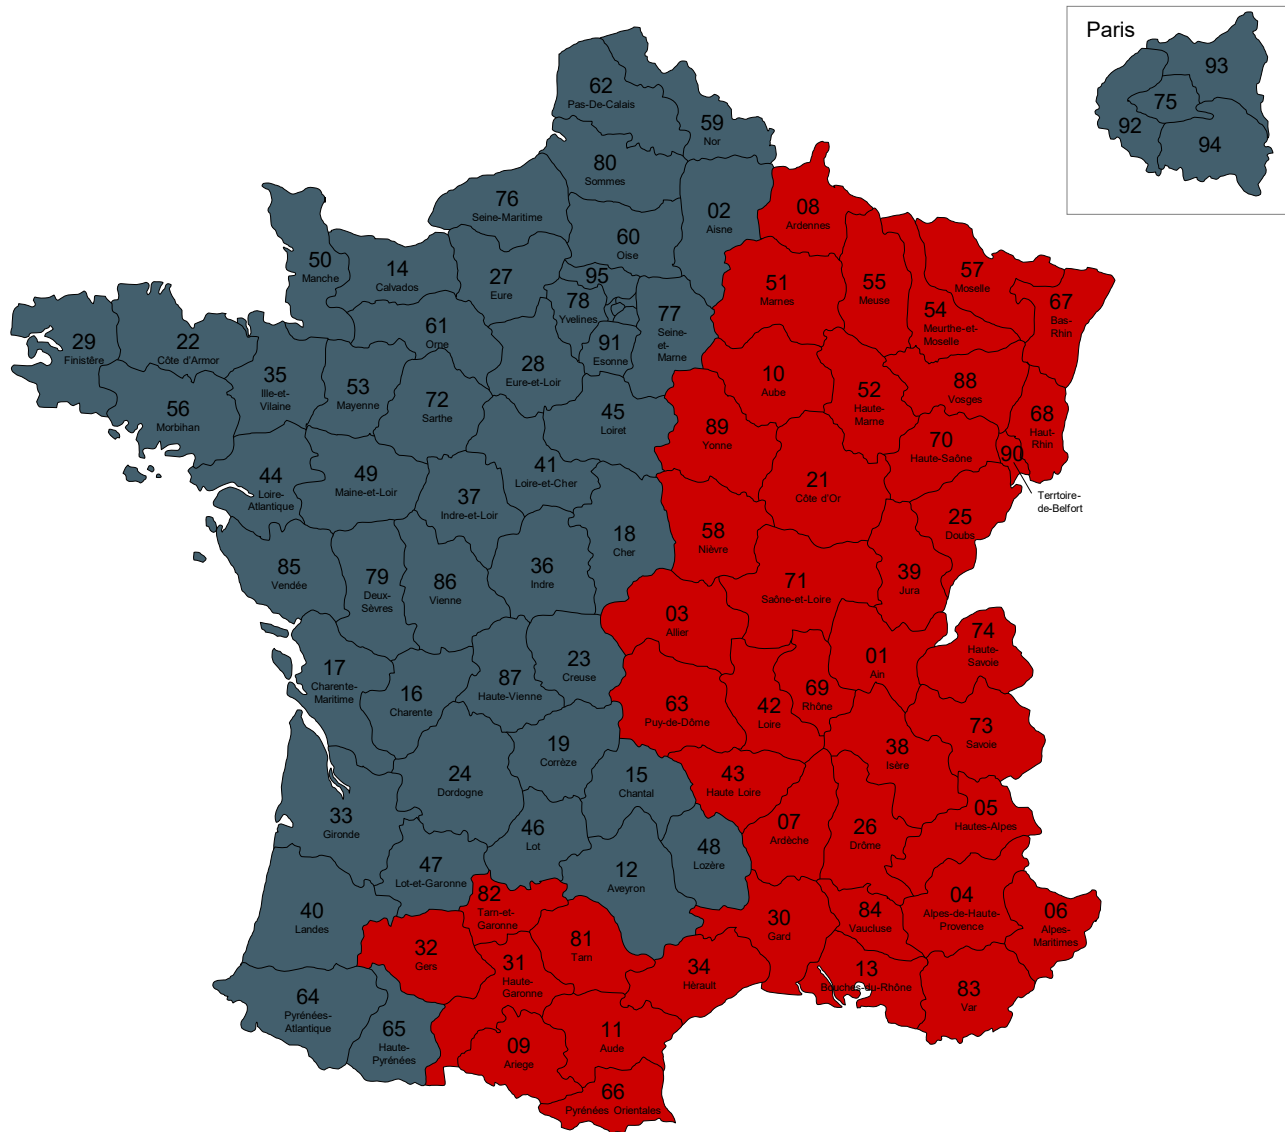

MAUT zonekort - Frankrig

	Frankrig	DKK min. pr. send.	DKK pr. 100 kg < 2500 kg	DKK pr. 100 kg > 2500 kg	DKK max pr. send.
	Område 1	99,00	9,65	8,49	1.488,00
	Område 2	99,00	15,91	13,26	2.453,00